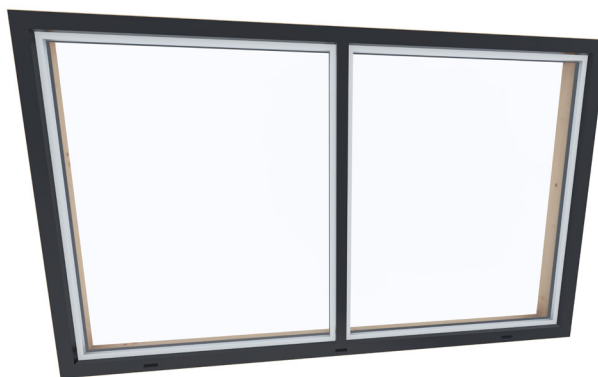

Enkel BGS raam met vast glas

Dubbel BGS raam met vast glas

Dubbel BGS raam met uitzetraam

Getoonde details zijn afhankelijk van het gekozen deurtype en zijn worden niet allemaal standaard geleverd. Graag bij bestelling uw voorkeur doorgeven.

Dubbel BGS raam met
openslaand raam

Bevestiging detail BGS raam

Detail afwerking BGS raam met
vast glas

Getoonde details zijn afhankelijk van het gekozen deurtype en zijn worden niet allemaal standaard geleverd. Graag bij bestelling uw voorkeur doorgeven.

Detail BGS uitzet raam

Detail BGS openslaand raam

Detail grendel en kierstandhouder van BGS openslaand raam

Getoonde details zijn afhankelijk van het gekozen deurtype en zijn worden niet allemaal standaard geleverd. Graag bij bestelling uw voorkeur doorgeven.