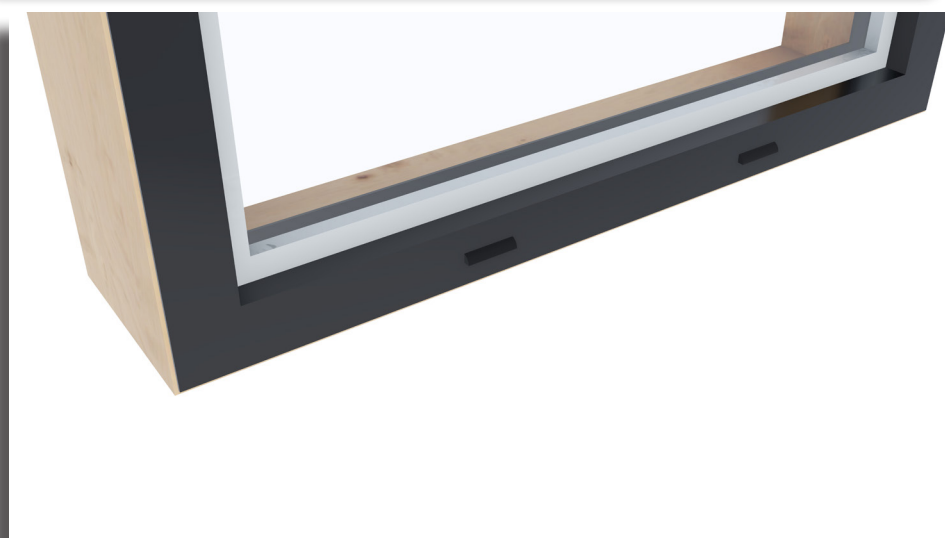

Enkel BGS raam met vast glas

Dubbel BGS raam met vast glas

Dubbel BGS raam met uitzetraam

Getoonde details zijn afhankelijk van het gekozen deurtype en zijn worden niet allemaal standaard geleverd. Graag bij bestelling uw voorkeur doorgeven.

Dubbel BGS raam met
openslaand raam

Bevestiging detail BGS raam

Detail afwerking BGS raam met
vast glas

Getoonde details zijn afhankelijk van het gekozen deurtype en zijn worden niet allemaal standaard geleverd. Graag bij bestelling uw voorkeur doorgeven.

Detail BGS uitzet raam

Detail BGS openslaand raam

Detail grendel en kierstandhouder van BGS openslaand raam

Getoonde details zijn afhankelijk van het gekozen deurtype en zijn worden niet allemaal standaard geleverd. Graag bij bestelling uw voorkeur doorgeven.