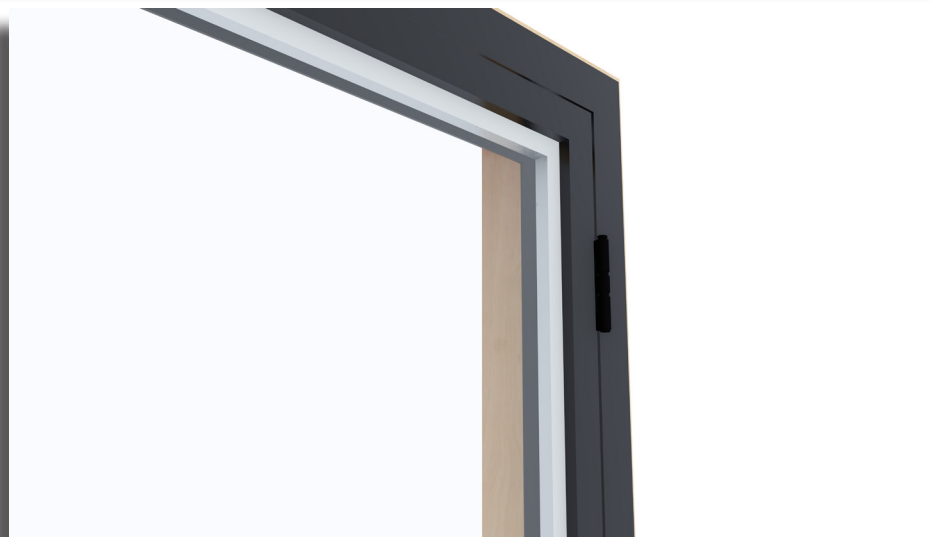

Detail BGS openslaand raam