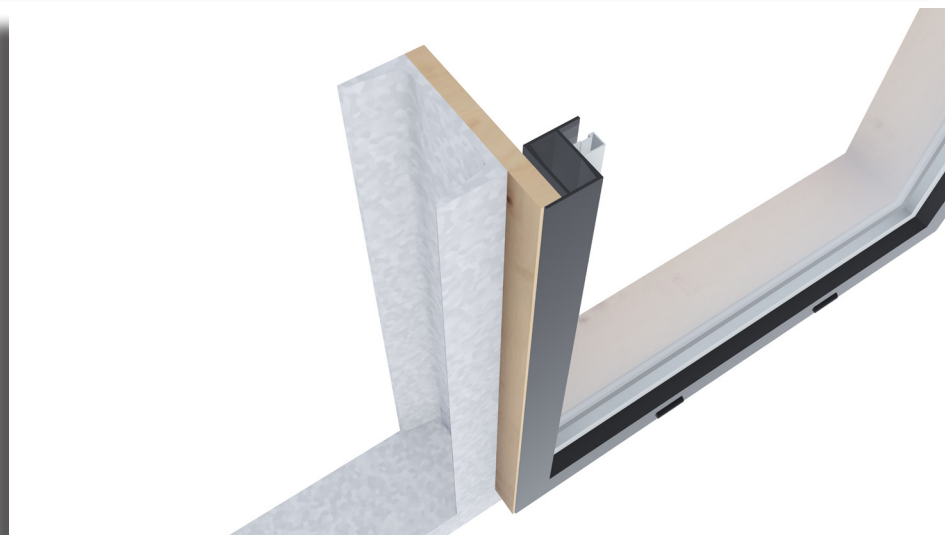

Enkel BGS raam met vast glas

Dubbel BGS raam met vast glas

Dubbel BGS raam met uitzetraam

Getoonde details zijn afhankelijk van het gekozen deurtype en zijn worden niet allemaal standaard geleverd. Graag bij bestelling uw voorkeur doorgeven.

Dubbel BGS raam met
openslaand raam

Bevestiging detail BGS raam

Detail afwerking BGS raam met
vast glas

Getoonde details zijn afhankelijk van het gekozen deurtype en zijn worden niet allemaal standaard geleverd. Graag bij bestelling uw voorkeur doorgeven.

Detail BGS uitzet raam

Detail BGS openslaand raam

Detail grendel en kierstandhouder van BGS openslaand raam

Getoonde details zijn afhankelijk van het gekozen deurtype en zijn worden niet allemaal standaard geleverd. Graag bij bestelling uw voorkeur doorgeven.