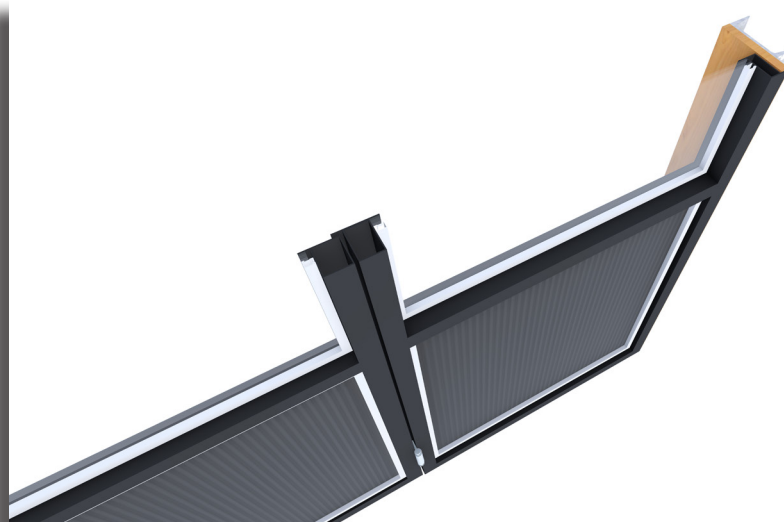

Voorbeeld pui buitenzijde

Voorbeeld pui binnenzijde

Doorsnede pui

Getoonde details zijn afhankelijk van het gekozen deurtype en zijn worden niet allemaal standaard geleverd. Graag bij bestelling uw voorkeur doorgeven.

Onder detail pui met tochtborstel

Codeslot (optie)

Getoonde details zijn afhankelijk van het gekozen deurtype en zijn worden niet allemaal standaard geleverd. Graag bij bestelling uw voorkeur doorgeven.